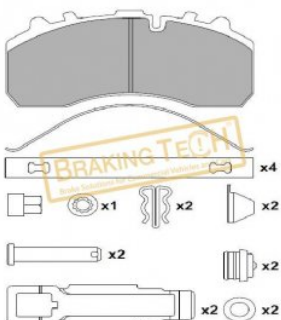

WVA :

29087, 29106, 29109, 29163, 29201, 29202