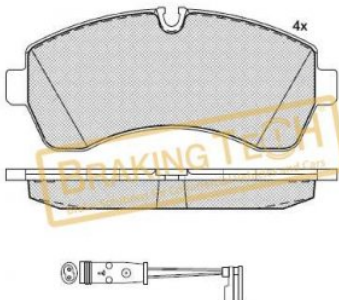

**BTF5552085**

**Description :**  
 Brake Pad Bosch

**Application :**  
 MERCEDES SPRINTER >06, VW CRAFTER, For Caliper: BOSCH Weight: 1,45

**OEM No :**  
 004 420 69 20, 2E0 698 451

**WVA :**  
 29190

No	BT No	Information
1	BTF5552085 x	Brake Pad 136,9 x 63,15 x ...