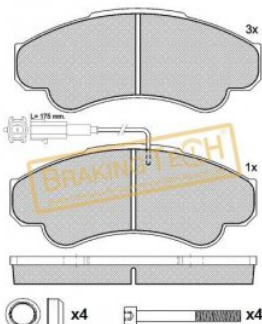

**Application :**

RENAULT MASTER II, OPEL MOVANO, For Caliper:  
BOSCH Weight: 1,20

**OEM No :**

77 01 206 763, 16 05 982, 44 03 467

**WVA :**

23669

**BTF5552069**

**Description :**