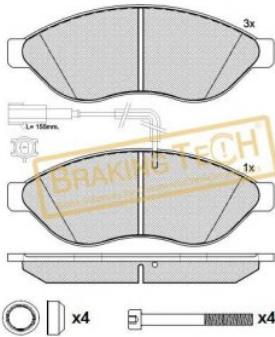

BTF5552102

Description :
Brake Pad Brembo

Application :
CITROËN JUMPER III, FIAT DUCATO III, PEUGEOT
BOXER II, PEUGEOT MANAGER, For Caliper:
BREMBO Weight: 2,40

OEM No :
16 078 783 80, 16 078 785 80, 4253.56, 4253.58 -
4254.61, 4254.62, 7 736 401 4, 7 736 416 0, 7 736
601 7, 7 736 601 8, 7 736 602 0, 4253.55, 4253.57

WVA :
24468, 24469

No	BT No	Information
1	BTF5552102 x	Brake Pad 168,9 x 61,7 x ...