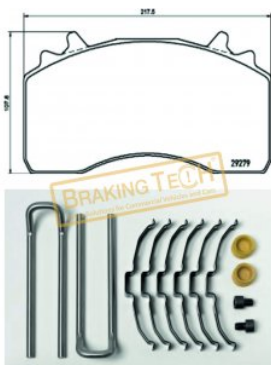

WVA :

29223, 29279