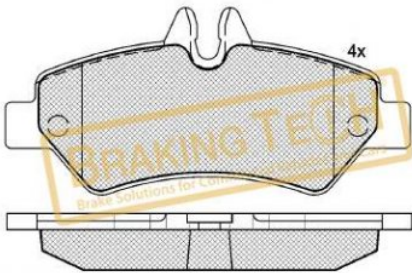

BTF5552085

Description :
Brake Pad Bosch

Application :
MERCEDES SPRINTER >06, VW CRAFTER, For Caliper: BOSCH Weight: 1,45

OEM No :
004 420 69 20, 2E0 698 451

WVA :
29190

No	BT No	Information
1	BTF5552085 x	Brake Pad 136,9 x 63,15 x ...