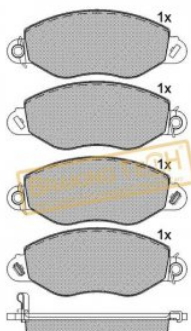

BTF5552076

Description :
Brake Pad Bosch

Application :
FORD TRANSIT IV, For Caliper: BOSCH Weight: 2,55

OEM No :
1 135 167, 1 144 288, 1 318 147, 1C15-2K021-AD, 1C1J-2K021-AA, 4 095 132, 4 114 749

WVA :
23434, 23435, 23840, 23841

No	BT No	Information
1	BTF5552076 x	Brake Pad 168,6 x 64 x 18 ...