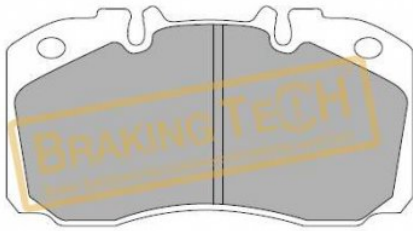

BTF5552030

Description :
Brake Pad Brembo

Application :
IVECO EuroCargo, For Caliper: BREMBO 2x60

Weight: 3,85

OEM No :
1906416

WVA :
29122

No	BT No	Information
1	BTF5552030 x	Brake Pad 174,6 x 85,4 x ...