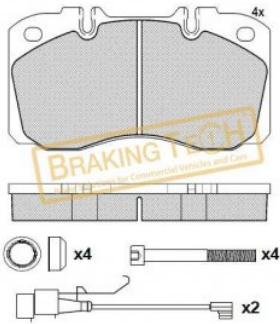

**Application :**

IVECO DAILY IV >06, IVECO DAILY V >11, For Caliper: BREMBO Weight: 2,40

**OEM No :**

42555917

**WVA :**

29232, 24570

**BTF5552066**

**Description :**