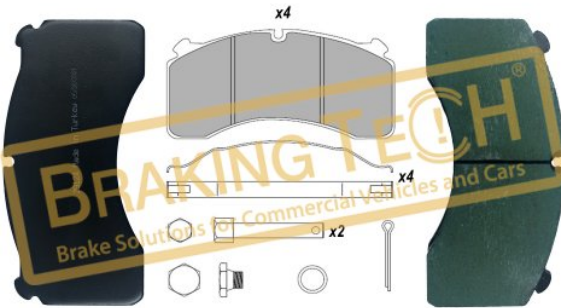

**Description :**  
 Brake Pad Brembo

**Application :**  
 IVECO EuroCargo, For Caliper: BREMBO 2x60

Weight: 3,85

**OEM No :**  
 1906416

**WVA :**  
 29122

No	BT No	Information
1	BTF5552030 x	Brake Pad 174,6 x 85,4 x ...