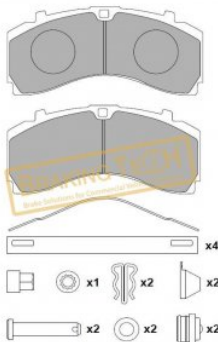

BTF5552046

Description :
Brake Pad Knorr

Application :
MERCEDES ACTROS (REAR), For Caliper: KNORR
SL7 Weight: 9,30

OEM No :
0064201520, 0064205320

WVA :
29244, 29245

No	BT No	Information
1	BTF5552046 x	Brake Pad 207,5 x 114 x 3 ...