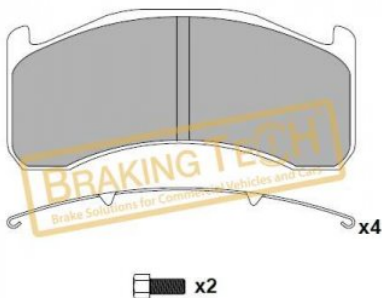

BTF5552041

Description :
Brake Pad Meritor

Application :
VOLVO, For Caliper: MERITOR C DUCO Weight:
8,90

OEM No :
20768115, 3093532

WVA :
29137

No	BT No	Information
1	BTF5552041 x	Brake Pad 210 x 102,4 x 2 ...