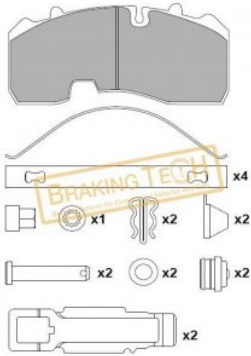

No	BT No	Information
1	BTF5552006-01 x	Brake Pad 210,2 x 92,5 x ...

**BTF5552007**

**Description :**  
Brake Pad Knorr

**Application :**  
MERCEDES ATEGO, For Caliper: KNORR SB / SN6  
Weight: 7,00

**OEM No :**  
0054202320, K000464, I1380270062

**WVA :**  
29165

No	BT No	Information
1	BTF5552007 x	Brake Pad 210,8 x 92,5 x ...

**BTF5552007-01**

**Description :**  
Brake Pad Knorr

**Application :**  
MERCEDES ATEGO For Caliper: KNORR SB / SN6  
Weight: 7,30