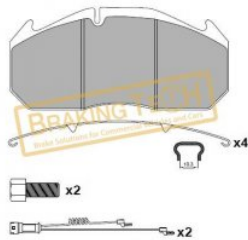

BTF5552027

Description :
Brake Pad Meritor

Application :
MAN, For Caliper: LUCAS/MERITOR D3 Weight: 11,10

OEM No :
81508205006, 81508205007, 81508206002, 81508206014, 81508206016, 81508206017, 81508206034, 81508206035, 81508206044, 81508206046

WVA :
29030

No	BT No	Information
1	BTF5552027 x	Brake Pad 249,6 x 118,5 x ...