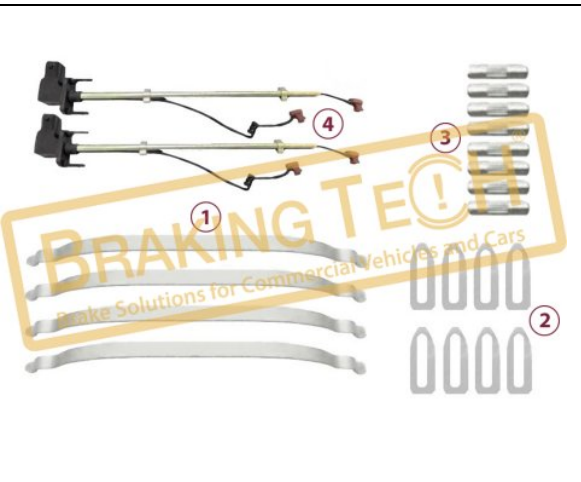

BTM20300-01

Description :
Brake Pad Retainer Set(inc.indicators)

Application :
Lisa,with BTWS4300

OEM No :
3093919

WVA :
29090

No	BT No	Information
1	BTSI56 x 4	Retainer Shield
2	BTSI57 x 8	Cotter Pin
3	BTSI58 x 8	Washer
4	BTWS4300 x 2	Indicator Cable (250 mm)