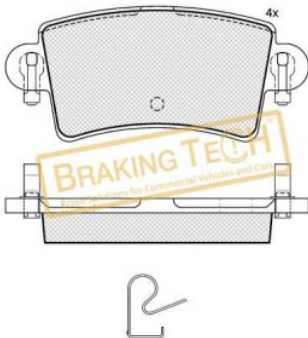

BTF5552068

Description :

Brake Pad Bosch

No	BT No	Information
1	BTF5552068 x	Brake Pad 115,9 x 51,4 x ...

Application :

RENAULT MASTER II, OPEL MOVANO, For Caliper:
BOSCH Weight: 1,20

OEM No :

77 01 206 763, 16 05 982, 44 03 467

WVA :

23669