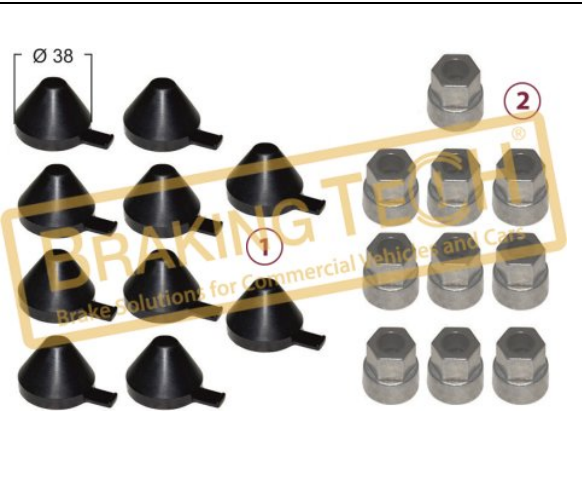

**Application :**  
 KNORR Calipers, BENDIX ADB22X

**OEM No :**  
 Z001548, 0224001100, 802455, S-29152-5, 017160

No	BT No	Information
1	BTT76 x 10	BreakAway Nut Ø13xØ6x1 ...

**BTK10155**

**Description :**  
 Caliper Adjusting Mechanism Tap Set(38mm)