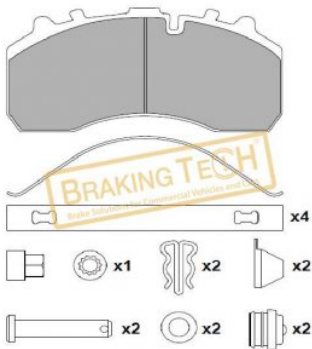

BTF5552013

Description :

Brake Pad Knorr

No	BT No	Information
1	BTF5552013 x	Brake Pad 247,5 x 109,5 x ...

Application : :

IVECO, LIAZ, For Caliper: KNORR SB7 Weight: 9,60

OEM No :

1906439, 2992348, 99476098

WVA :

29105, 29196