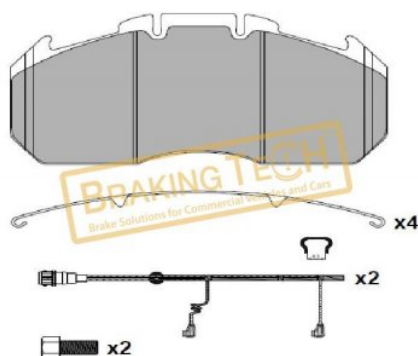

WVA :

29131, 29156