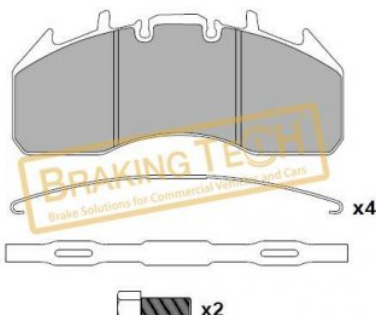

**BTF5552035**

**Description :**  
 Brake Pad Wabco

**Application :**  
 DAF,RENAULT,For Caliper: WABCO PAN 19-2

Weight: 8,80

**OEM No :**  
 1440504, 5001855902

**WVA :**  
 29141, 29142, 29119

No	BT No	Information
1	BTF5552035 x	Brake Pad 204,4 x 99,6 x ...