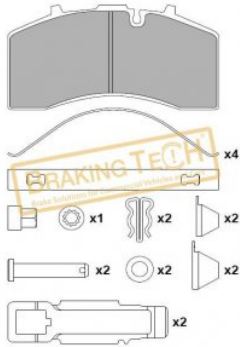

BTF5552026-01

Description :
Brake Pad Knorr

Application :
SAF, MERCEDES, SCHMITZ, For Caliper: KNORR SK7 Weight: 9,30

OEM No :
3057008500, 3057008501, 0044207020, 1008452, 1105825

WVA :
29158, 29269

No	BT No	Information
1	BTF5552026-01 x	Brake Pad 210,7 x 107,1 x ...