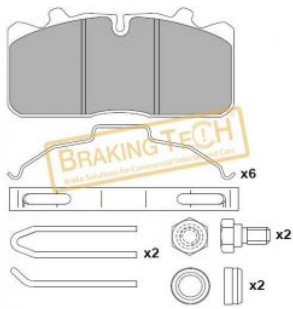

No	BT No	Information
1	BTF5552006-01 x	Brake Pad 210,2 x 92,5 x ...

**BTF5552007**

**Description :**  
Brake Pad Knorr

**Application :**  
MERCEDES ATEGO, For Caliper: KNORR SB / SN6  
Weight: 7,00

**OEM No :**  
0054202320, K000464, I1380270062

**WVA :**  
29165

No	BT No	Information
1	BTF5552007 x	Brake Pad 210,8 x 92,5 x ...

**BTF5552007-01**

**Description :**  
Brake Pad Knorr

**Application :**  
MERCEDES ATEGO For Caliper: KNORR SB / SN6  
Weight: 7,30

**OEM No :**  
5001866914, 5010598372, 20780788, 20844903

**WVA :**  
29181, 29147, 29207

No	BT No	Information
1	BTF5552008 x	Brake Pad 210 x 93x30

**BTF5552009**

**Description :**

Brake Pad Wabco

No	BT No	Information
1	BTF5552009 x	Brake Pad 175,5 x 85,5 x ...