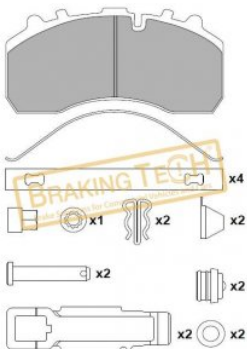

**Application : :**

IVECO, LIAZ, For Caliper: KNORR SB7 Weight: 9,60

**OEM No :**

1906439, 2992348, 99476098

**WVA :**

29105, 29196

**BTF5552013-01**

**Description :**

Brake Pad Knorr

No	BT No	Information
1	BTF5552013-01 x	Brake Pad 247,5 x 109,5 x ...

**Application : :**

IVECO, LIAZ, For Caliper: KNORR SB7 Weight: 9,85

**OEM No :**

1906439, 2992348, 99476098

**WVA :**

29105, 29196