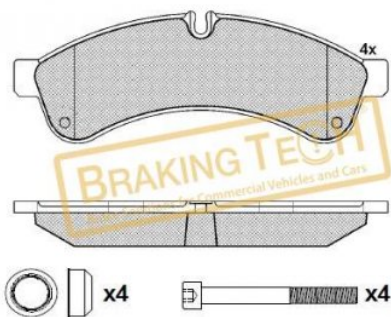

**WVA :**  
 21469

No	BT No	Information
1	BTF5552106 x	Brake Pad 139 x 72 x 19