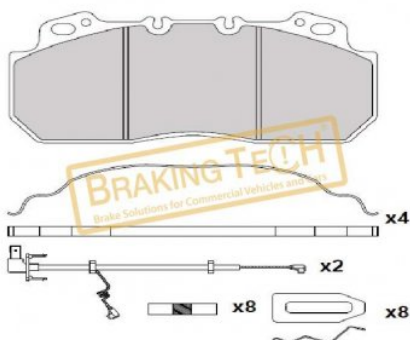

WVA :

29090

BTF5552001

Description :

Brake Pad Meritor

No	BT No	Information
1	BTF5552001 x	Brake Pad 249 x 114,4 x 2 ...

Application :

RENAULT Magnum, RENAULT Premium, For Caliper: MERITOR D LISA Weight: 11,70

OEM No :

5001831161, 5001833114, 5001846034

WVA :

29090