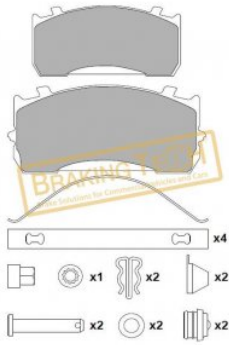

BTF5552042

Description :

Brake Pad Knorr

No	BT No	Information
1	BTF5552042 x	Brake Pad 185 x 84 x 27 - ...

Application :

MAN, MERCEDES, BPW, For Caliper: KNORR
SB/SN5 Weight: 10,60

OEM No :

81508205085, 81508206043, 81508206054,
81508208085, 0014212510, 0014212610,
0034207320, 0034207720, 0044206120,
0004211010, 0004211210, 0014210510, 0014210610,
0034201120, 0034201220, 09.801.07.07.0,
0034206620, 0034207220

WVA :

BTF5552042-01

Description :

Brake Pad Knorr

No	BT No	Information
1	BTF5552042-01 x	Brake Pad 185 x 84 x 27 - ...

Application :

MAN, MERCEDES, BPW, For Caliper: KNORR
SB/SN5 Weight: 10,90

OEM No :

81508205085, 81508206043, 81508206054,
81508208085, 0014212510, 0014212610,
0034207320, 0034207720, 0044206120,
0004211010, 0004211210, 0014210510, 0014210610,
0034201120, 0034201220, 09.801.07.07.0,
0034206620, 0034207220

WVA :

BTF5552043

Description :

Brake Pad Bendix

No	BT No	Information
1	BTF5552043 x	Brake Pad 241 x 124,5 x 2 ...

Application :

IVECO EURO CARGO, IVECO EURO STAR, IVECO
EUROTECH, For Caliper: BENDIX ADB 4300
Weight: 8,50

OEM No :

1906191, 1906456, 1906459, 1907631, 1908614,
2992479, 4856912, 7173317

WVA :

29011

BTF5552044

Description :

Brake Pad Meritor

No	BT No	Information
1	BTF5552044 x	Brake Pad 215,85 x 101 x ...

Application :

RENAULT, VOLVO, MERITOR ELSA 225, Weight:
8,40

OEM No :

5001864365, 7421399915, 20568715, 21352573,
21496551, 20568712, 20526569, MDP3173K,
MDP5106

WVA :

29173, 29203, 29272, 29189