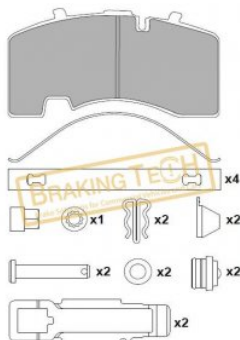

BTF5552028-01

Description :
Brake Pad Knorr

Application :
BPW, For Caliper: KNORR SB4309T Weight: 9,35

OEM No :
05.092.90.06.0, 05.092.90.08.0, 09.801.06.44.0, 09.801.06.95.0, 09.801.07.26.0

WVA :
29171, 29271, 29308

No	BT No	Information
1	BTF5552028-01 x	Brake Pad 210,7 x 108 x 3 ...