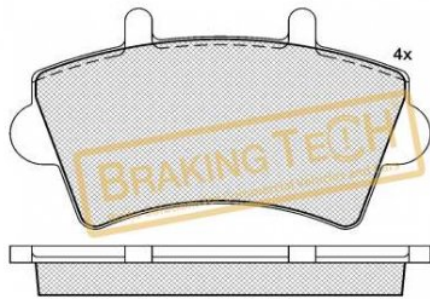

BTF5552067

Description :

Brake Pad Bosch

No	BT No	Information
1	BTF5552067 x	Brake Pad 238,8 x 79,79 x ...

Application :

RENAULT MASTER II, OPEL MOVANO, For Caliper:
BOSCH Weight: 2,15

OEM No :

77 01 206 727, 77 01 207 339, 16 05 980, 44 02
993, 44 04 585

WVA :

23613