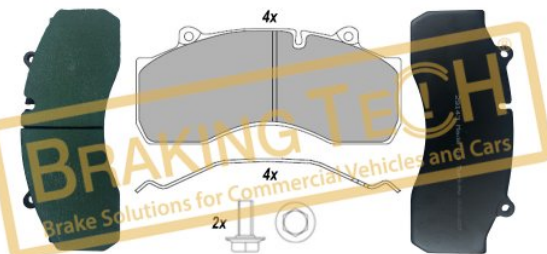

WVA :

29143, 29176, 29185, 29120