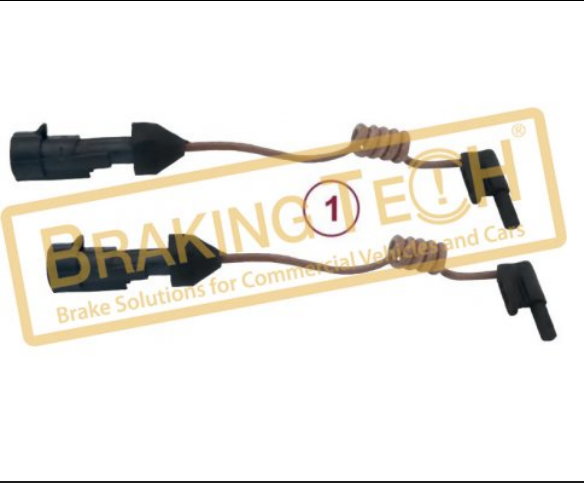

**Application : :**  
 Iveco 130E18 150E28 Tector,SCANIA,Knorr Type

**OEM No :**  
 299 26 66, 2992666

**BTWS5700**

**Description :**  
 Brake Pad Wear Sensor

**Application : :**  
 IVECO Gamma Euro,EuroTech,EuroCargo