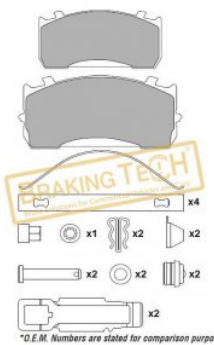

WVA :

BTF5552042-01

Description :

Brake Pad Knorr

No	BT No	Information
1	BTF5552042-01 x	Brake Pad 185 x 84 x 27 - ...

Application :

MAN, MERCEDES, BPW, For Caliper: KNORR
SB/SN5 Weight: 10,90

OEM No :

81508205085, 81508206043, 81508206054,
81508208085, 0014212510, 0014212610,
0034207320, 0034207720, 0044206120,
0004211010, 0004211210, 0014210510, 0014210610,
0034201120, 0034201220, 09.801.07.07.0,
0034206620, 0034207220