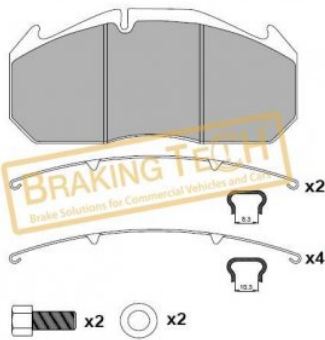

BTF5552019

Description :

Brake Pad Meritor

No	BT No	Information
1	BTF5552019 x	Brake Pad 249,6 x 118,5 x ...

Application :

MAN, SETRA, For Caliper: MERITOR D3 Weight: 12,00

OEM No :

81508045088, 81508206026, 81508206045, 81508206047, 81508205092, 8285388436, 8285388535

WVA :

29053, 29114

BTF5552020

Description :

Brake Pad Haldex

No	BT No	Information
1	BTF5552020 x	Brake Pad 248 x 105 x 30

Application :

SAF, GIGANT, SAE, For Caliper: HALDEX DB22 Weight: 10,60

OEM No :

3 057 3179 00, M910027-04, 09291063

WVA :

29143, 29176, 29185, 29120

BTF5552021

Description :

Brake Pad Wabco

No	BT No	Information
1	BTF5552021 x	Brake Pad 217,5x107,6x30,...

Application :

MAN, For Caliper Wabco Maxx 22

OEM No :

81508206065, 6403229332, 81508205108, 81508206066

WVA :

29223, 29279

BTF5552022

Description :

Brake Pad Knorr

Application :

Mercedes, For Knorr Calipers

OEM No :

09.801.02.57.0, 05.092.90.07.0, 05.092.90.09.0, 05.362.70.02.0, 09.801.02.92.0, 09.801.06.20.0, 09.801.06.36.0, 09.801.06.45.0, K003966, MDP3167K

WVA :

29167, 29270, 29307, 29216